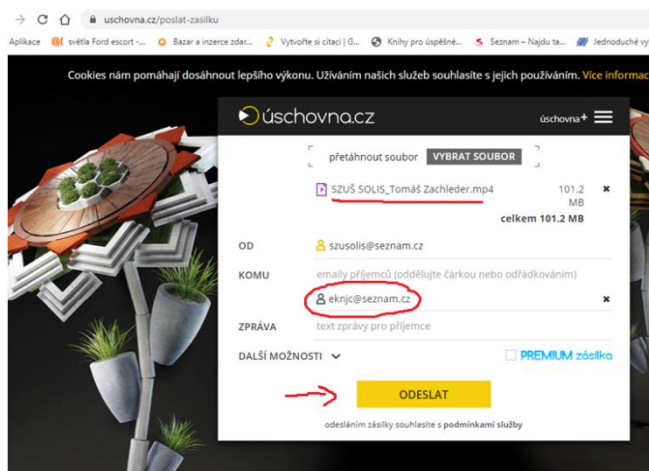

Instrukce pro zaslání videa

Přihlášku vyplňte a odešlete nejpozději **do 3. 6. 2022**

- Přihláška pro sólovou hru: <https://forms.office.com/r/AbxJAKNrXx>
- Přihláška pro komorní hru: <https://forms.office.com/r/dehLXAj4ML>

Do pole „Odkaz na úschovnu“ v přihlášce zadejte odkaz, který zkopírujete po odeslání videa přes www.uschovna.cz na e-mail eknjc@seznam.cz.

Video popište názvem své ZUŠ a jménem účastníka nebo názvu KH, příp. SH. Dejte **vybrat soubor** a nahrajte video, zadejte **OD – svůj e-mail** a **KOMU – eknjc@seznam.cz**, dejte odeslat. Po odeslání videa zkopírujte **ODKAZ NA ZÁSILKU** a vložte jej do pole „Odkaz na úschovnu“. Formulář s přihláškou odešlete.