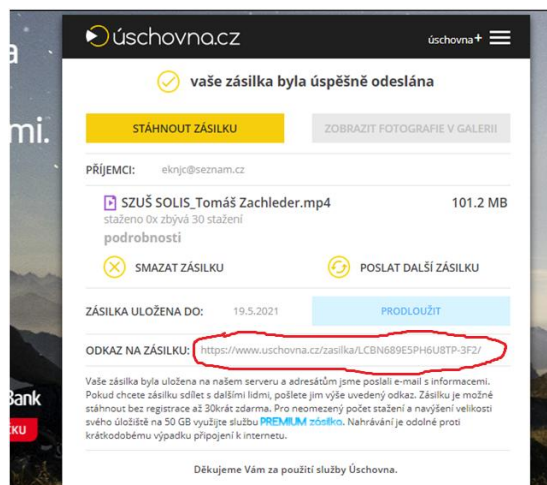

Instrukce pro zaslání videa

Přihlášku vyplňte a odešlete nejpozději **do 3. 6. 2022**

- Přihláška pro sólovou hru: <https://forms.office.com/r/AbxJAKNrXx>
- Přihláška pro komorní hru: <https://forms.office.com/r/dehLXAj4ML>

Do pole „Odkaz na úschovnu“ v přihlášce zadejte odkaz, který zkopírujete po odeslání videa přes www.uschovna.cz na e-mail eknjc@seznam.cz.

Video popište názvem své ZUŠ a jménem účastníka nebo názvu KH, příp. SH. Dejte **vybrat soubor** a nahrajte video, zadejte **OD – svůj e-mail** a **KOMU – eknjc@seznam.cz**, dejte odeslat. Po odeslání videa zkopírujte **ODKAZ NA ZÁSILKU** a vložte jej do pole „Odkaz na úschovnu“. Formulář s přihláškou odešlete.